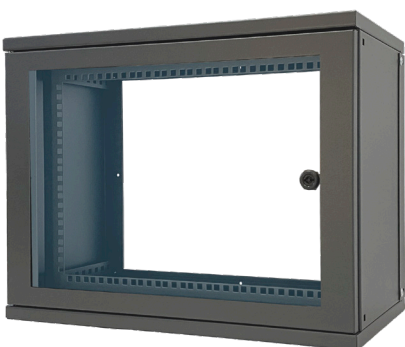

## Serie BOX

BOX è la serie di rack a parete destinata ai piccoli e medi cablaggi. Il rack viene fornito montato ma è facilmente apribile su 3 lati. L'installazione a muro è facile e veloce. L'ispezione interna è garantita dai fianchi completamente asportabili, in cui è possibile installare due ventole, una per lato, cod. RCK-AC-VE-300. Disponibili anche cornici per posizionamento a terra con piedini o ruote. Spessore lamiera 1,2mm. Colore RAL 7016 grigio antracite con finitura antigraffio. Porta vetro "Grigio Europa". Montanti zincati spessore 1,5mm regolabili in profondità.

## Serie MAGIC

MAGIC è il rack da 19" a parete apribile a libro che consente di ospitare piccoli o medi cablaggi. L'ingresso cavi è gestito tramite piastra a tetto dotata di feritoie prelaserate su tutta la larghezza del rack, che permettono una notevole flessibilità di ingresso anche con canaline dirette.

### Ventole

CODICE	MTL	DESCRIZIONE
RCK-AC-VE-300	3354	KIT VENTOLA PER RACK DA PARETE SERIE MAGIC/ BOX con cavo 1,5 MT spina italiana
RCK-AC-VE-T	1628	KIT TERMOSTATO PER GRUPPI VENTOLA
PRV-AS-CD C14-ITA 0.2	26208	CAVO ADATTATORE C14-PRESA ITALIANA da 20 cm. (necessario per armadi rack da parete)

## Serie GENIUS

GENIUS è il rack a parete orientabile a 19" o 12". Nato per soddisfare piccole e medie installazioni che prevedono un incremento delle postazioni di lavoro. In orizzontale è un rack con montanti a 19" standard, in verticale diventano a 12". Privo di fondo. Porta reversibile. Pareti asportabili. Colore RAL 7016 grigio antracite con finitura antigraffio. Spessore lamiera 1,2mm. Privo di saldature.