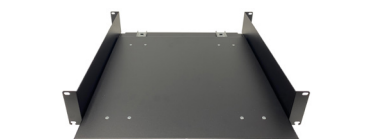

Ripiano estraibile - fissaggio anteriore e posteriore (portata max. 80Kg)

CODICE	MTL	DESCRIZIONE
RCK-AC-RP-441	782	RIPIANO ESTR. PROF. 410 2 HE 19" FISSAGGIO ANT+POST