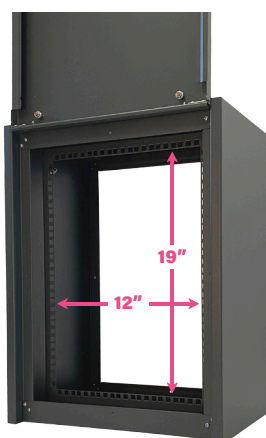

## Serie MAGIC

MAGIC è il rack da 19" a parete apribile a libro che consente di ospitare piccoli o medi cablaggi. L'ingresso cavi è gestito tramite piastra a tetto dotata di feritoie prelaserate su tutta la larghezza del rack, che permettono una notevole flessibilità di ingresso anche con canaline dirette.

## Serie GENIUS

GENIUS è il rack a parete orientabile a 19" o 12". Nato per soddisfare piccole e medie installazioni che prevedono un incremento delle postazioni di lavoro. In orizzontale è un rack con montanti a 19" standard, in verticale diventano a 12". Privo di fondo. Porta reversibile. Pareti asportabili. Colore RAL 7016 grigio antracite con finitura antigraffio. Spessore lamiera 1,2mm. Privo di saldature.

### Rack a parete serie GENIUS

CODICE	MTL	DESCRIZIONE	H x L x P	HE
RCK-GR-GENIUS	1848	RACK GENIUS PORTA CIECA A 12"/19"	575x450x300	10-07
RCK-GR-GENIUS-V	4556	RACK GENIUS PORTA VETRO A 12"/19"	575x450x300	10-07

Piastra per fissaggio a muro.

Orientamento orizzontale o verticale del rack GENIUS.