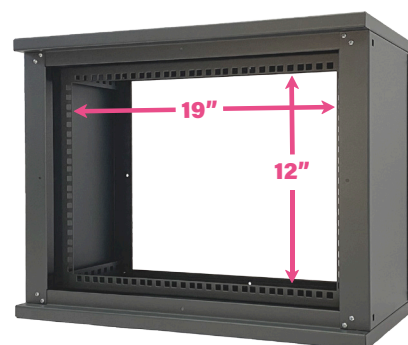

## Serie MAGIC

MAGIC è il rack da 19" a parete apribile a libro che consente di ospitare piccoli o medi cablaggi. L'ingresso cavi è gestito tramite piastra a tetto dotata di feritoie prelaserate su tutta la larghezza del rack, che permettono una notevole flessibilità di ingresso anche con canaline dirette.

## Serie GENIUS

GENIUS è il rack a parete orientabile a 19" o 12". Nato per soddisfare piccole e medie installazioni che prevedono un incremento delle postazioni di lavoro. In orizzontale è un rack con montanti a 19" standard, in verticale diventano a 12". Privo di fondo. Porta reversibile. Pareti asportabili. Colore RAL 7016 grigio antracite con finitura antigraffio. Spessore lamiera 1,2mm. Privo di saldature.

### Rack a parete serie GENIUS

CODICE	MTL	DESCRIZIONE	H x L x P	HE
RCK-GR-GENIUS	1848	RACK GENIUS PORTA CIECA A 12"/19"	575x450x300	10-07
RCK-GR-GENIUS-V	4556	RACK GENIUS PORTA VETRO A 12"/19"	575x450x300	10-07

Piastra per fissaggio a muro.

Orientamento orizzontale o verticale del rack GENIUS.