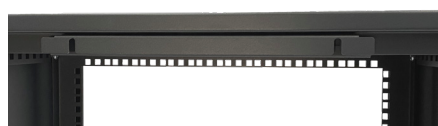

## Serie BOX

BOX è la serie di rack a parete destinata ai piccoli e medi cablaggi. Il rack viene fornito montato ma è facilmente apribile su 3 lati. L'installazione a muro è facile e veloce. L'ispezione interna è garantita dai fianchi completamente asportabili, in cui è possibile installare due ventole, una per lato, cod. RCK-AC-VE-300. Disponibili anche cornici per posizionamento a terra con piedini o ruote. Spessore lamiera 1,2mm. Colore RAL 7016 grigio antracite con finitura antigraffio. Porta vetro "Grigio Europa". Montanti zincati spessore 1,5mm regolabili in profondità.

### Ventole

CODICE	MTL	DESCRIZIONE
RCK-AC-VE-300	3354	KIT VENTOLA PER RACK DA PARETE SERIE MAGIC/ BOX con cavo 1,5 MT spina italiana
RCK-AC-VE-T	1628	KIT TERMOSTATO PER GRUPPI VENTOLA
PRV-AS-CD C14-ITA 0.2	26208	CAVO ADATTATORE C14-PRESA ITALIANA da 20 cm. (necessario per armadi rack da parete)

## Serie GENIUS

GENIUS è il rack a parete orientabile a 19" o 12". Nato per soddisfare piccole e medie installazioni che prevedono un incremento delle postazioni di lavoro. In orizzontale è un rack con montanti a 19" standard, in verticale diventano a 12". Privo di fondo. Porta reversibile. Pareti asportabili. Colore RAL 7016 grigio antracite con finitura antigraffio. Spessore lamiera 1,2mm. Privo di saldature.

Piastra per fissaggio a muro.

Orientamento orizzontale o verticale del rack GENIUS.